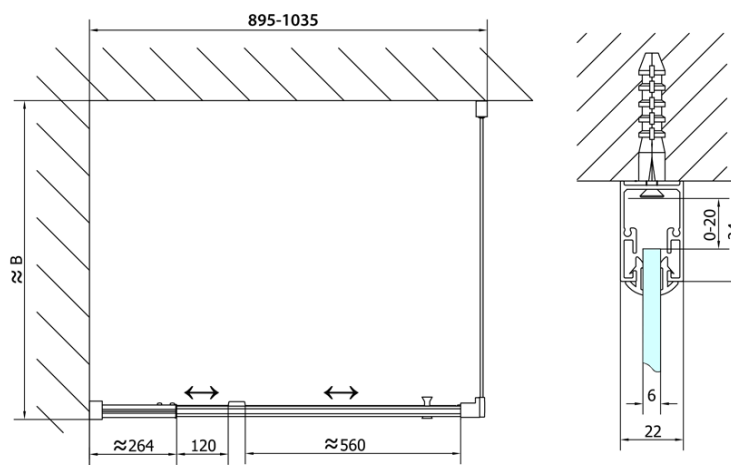

# Produktový list

Objednací kód: **EL1715EL3115**

**Easy Line obdélníkový sprchový kout pivot dveře 900-1000x700mm L/P varianta**

	B
EL1715-EL3115	680-700
EL1715-EL3215	780-800
EL1715-EL3315	880-900
EL1715-EL3415	980-1000