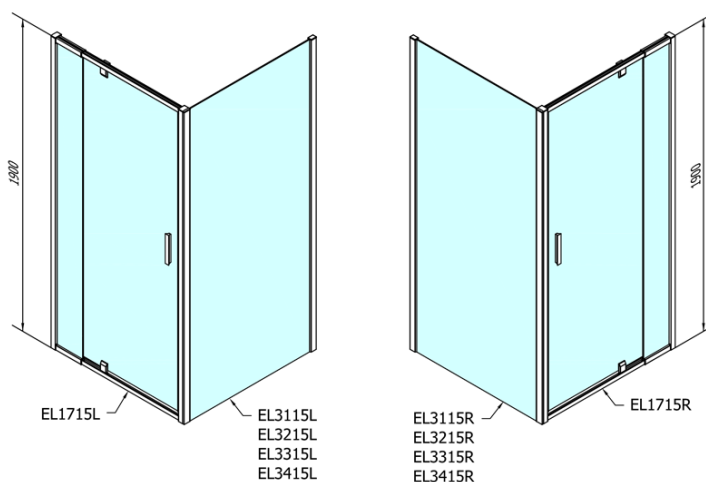

# Produktový list

Objednací kód: **EL1715EL3115**

**Easy Line obdélníkový sprchový kout pivot dveře 900-1000x700mm L/P varianta**

	B
EL1715-EL3115	680-700
EL1715-EL3215	780-800
EL1715-EL3315	880-900
EL1715-EL3415	980-1000