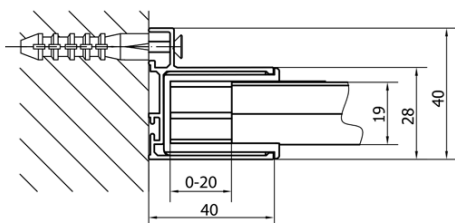

# Produktový list

Objednací kód: **EL1715EL3115**

**Easy Line obdélníkový sprchový kout pivot dveře 900-1000x700mm L/P varianta**

	B
EL1715-EL3115	680-700
EL1715-EL3215	780-800
EL1715-EL3315	880-900
EL1715-EL3415	980-1000